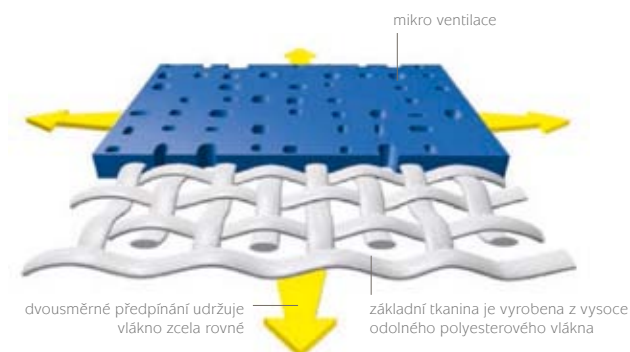

STRUKTURA MATERIÁLU

Pozn.: vybrané odstíny SOLTIS 92