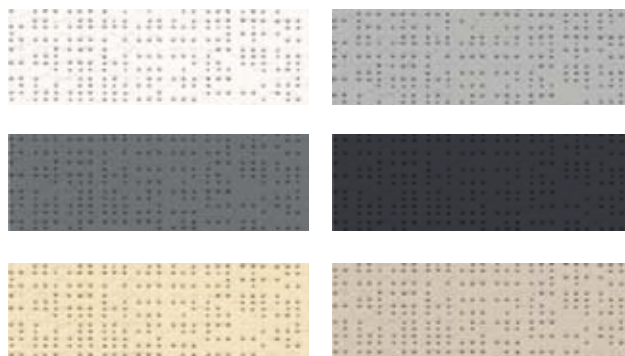

STRUKTURA MATERIÁLU

Pozn.: vybrané odstíny SOLTIS 92